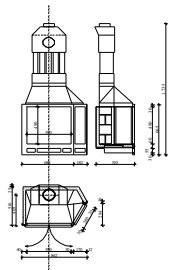

**KÉMÉNY
KERESZTMETSZET
SZÜKSÉGLÉT**

DK-3-AS TŰZTÉRRAJZ

**BÉÉPÍTÉSI
VÁLTOZATOK**