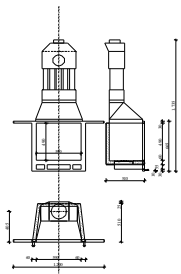

**KÉMÉNY
KERESZTMETSZET
SZÜKSÉGLÉT**

DK-3-AS TŰZTÉRRAJZ

**BÉÉPÍTÉSI
VÁLTOZATOK**