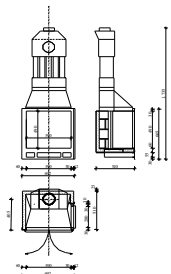

**KÉMÉNY
KERESZTMETSZET
SZÜKSÉGLÉT**

DK-3-AS TŰZTÉRRAJZ

**BÉÉPÍTÉSI
VÁLTOZATOK**