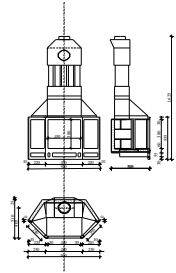

**KÉMÉNY
KÉRESZMETSZET
SZÜKSÉGLÉT**

DK-1-ES TÚZTÉRRÁJZ

**BÉÉPÍTÉSI
VÁLTOZATOK**