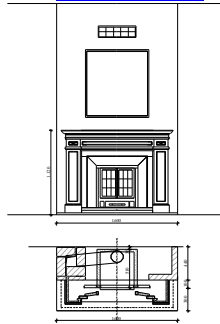

**KÉMÉNY
KÉRESZMETSZET
SZÜKSÉGLÉT**

DK-1-ES TÚZTÉRRÁJZ

**BÉÉPÍTÉSI
VÁLTOZATOK**