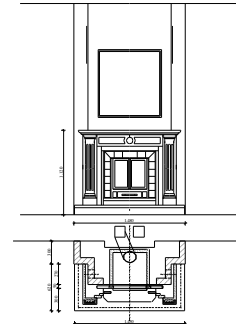

**KÉMÉNY
KÉRESZMETSZET
SZÜKSÉGLÉT**

DK-1-ES TÚZTÉRRÁJZ

**BÉÉPÍTÉSI
VÁLTOZATOK**