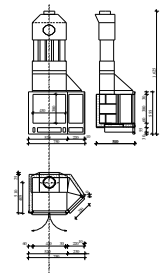

**KÉMÉNY
KÉRESZMETSZET
SZÜKSÉGLÉT**

DK-1-ES TÚZTÉRRÁJZ

**BÉÉPÍTÉSI
VÁLTOZATOK**