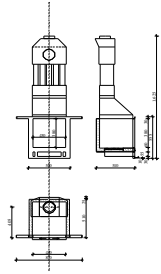

**KÉMÉNY
KÉRESZMETSZET
SZÜKSÉGLÉT**

DK-1-ES TÚZTÉRRÁJZ

**BÉÉPÍTÉSI
VÁLTOZATOK**