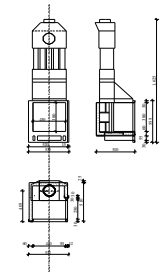

**KÉMÉNY
KÉRESZMETSZET
SZÜKSÉGLÉT**

DK-1-ES TÚZTÉRRÁJZ

**BÉÉPÍTÉSI
VÁLTOZATOK**